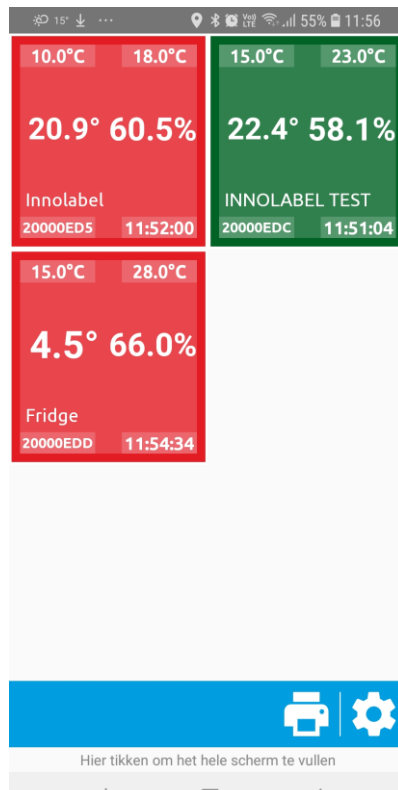

Installeer de BluMobile app om uw data overal en altijd te consulteren.

- Verkrijgbaar in Google Playstore
- Login met je gegevens van Bluconsole cloud
- Alle gerelateerde loggers verschijnen up to date!